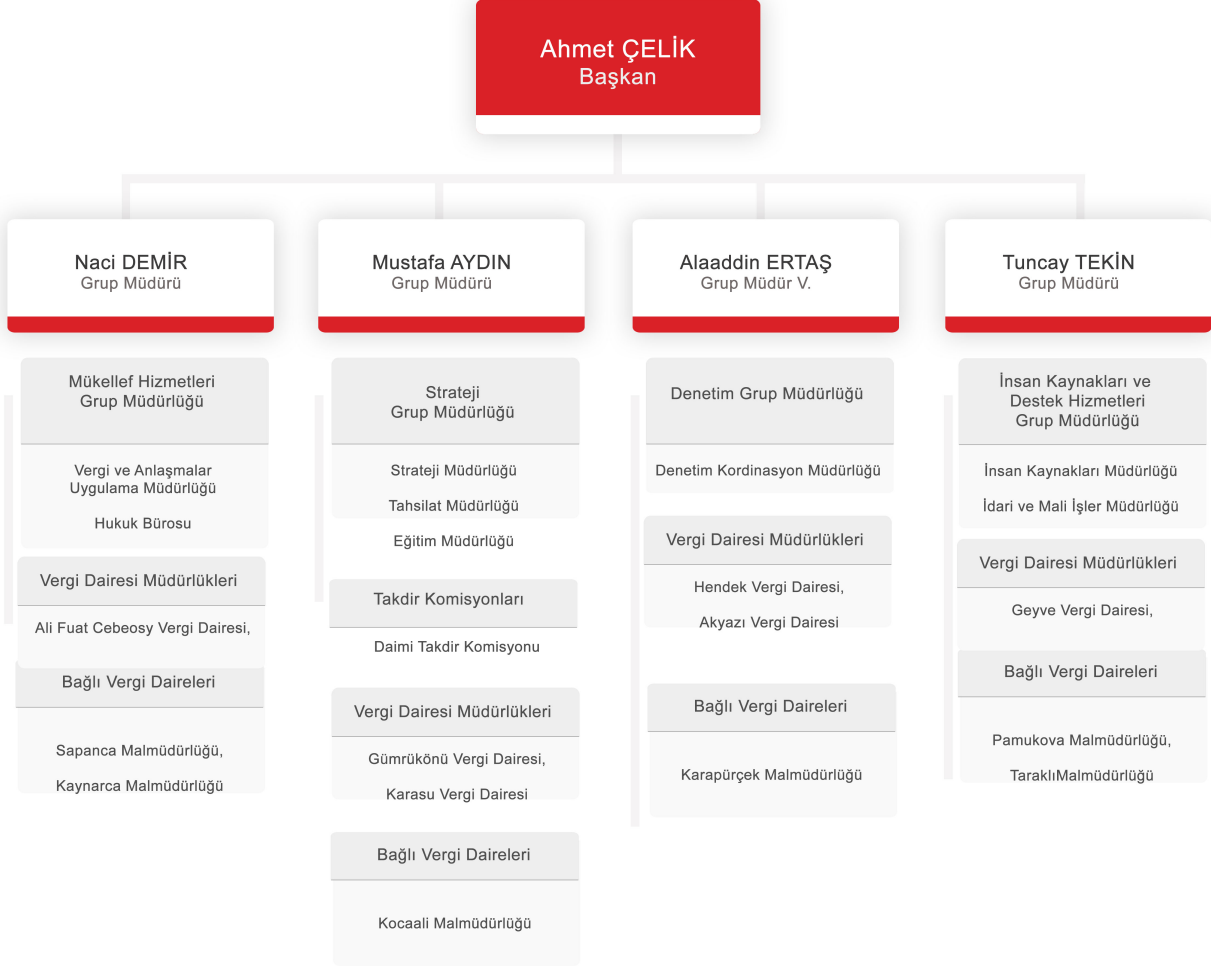

Teşkilat Şeması

Teşkilat Yapısı

Sakarya Vergi Dairesi Başkanlığı Teşkilat Şeması

Dil Türkçe